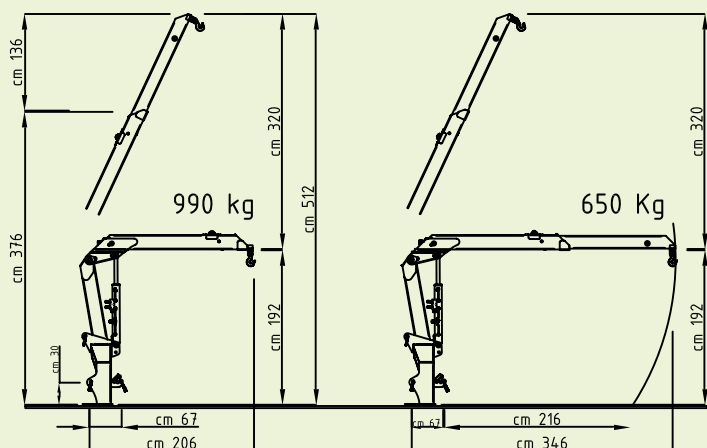

AGROMEC LØFTEKRAN G-10

Nyhed

Standardudstyr

- Trepunktsophæng kat.II
- Hydraulikslanger med lynkoblinger
- Styreventil med bowdenkabler
- Kraftige støtteben
- Løftearm med teleskopudtræk ca. 1,40 cm.
- Tilkobling for gødningsspreder kat.II
- Løftekrog

G 10

Tekniske data

G 10

Max. bæreevne med indskudt teleskoparm kg

990

Max. bæreevne med udskudt teleskoparm kg

650

Mindstevægt på traktor kg

4.000

Vægt ca. kg

320

Varenummer

386.00213.G10

Pris kr.

27.500,00*

Leveringsomk. kr.