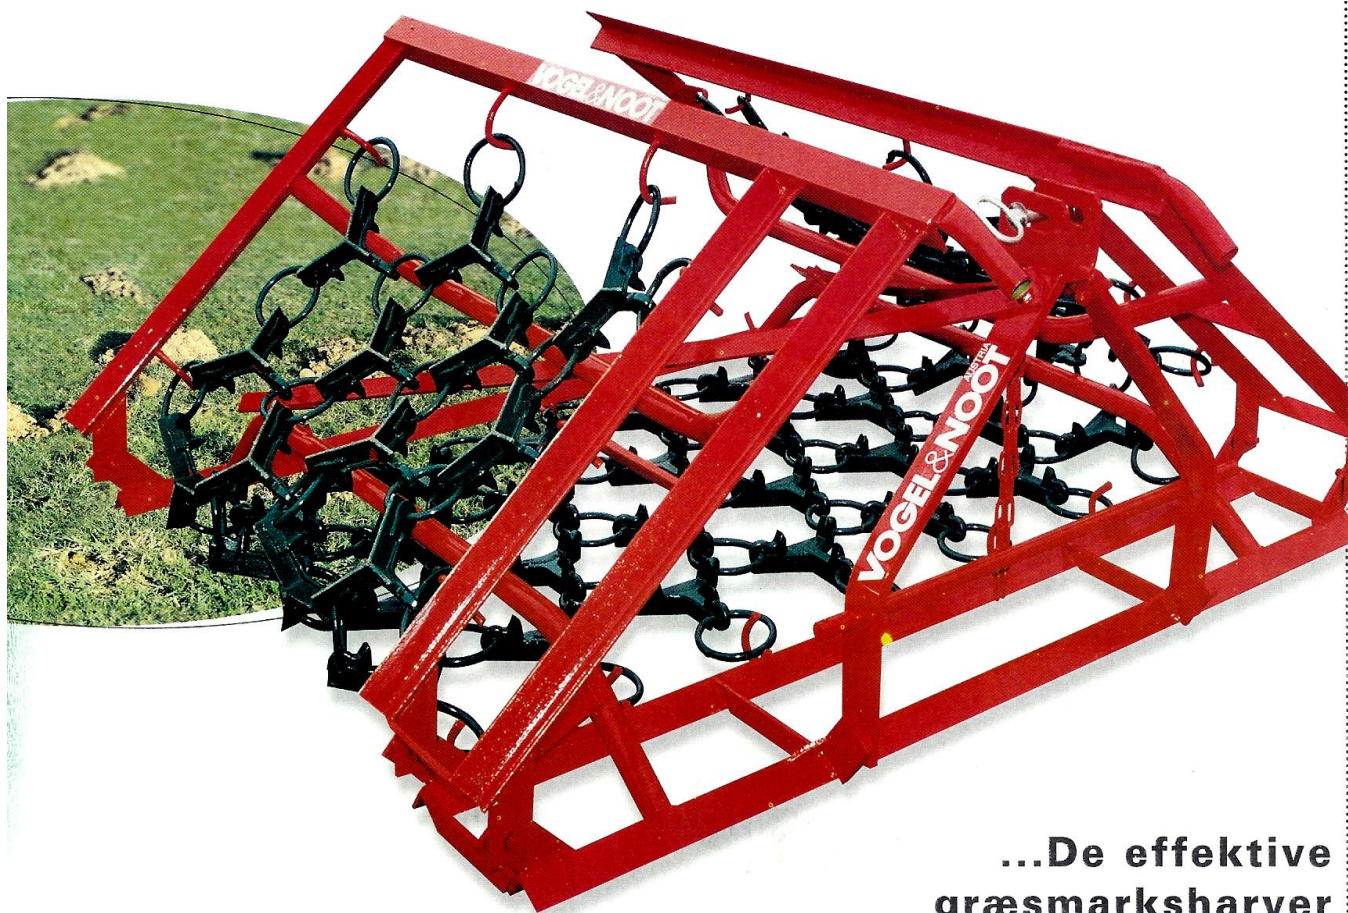

Græsmarksharve

...De effektive
græsmarksharver

Gr. 0617

GMS-6-H 6 mtr. kr. **14.500,-**

GMS-8-H 8 mtr. kr. **19.900,-**

G.K.M.
AKTIESELSKAB

Tlf. 74 66 46 25
www.gkm.dk

- din pålidelige leverandør